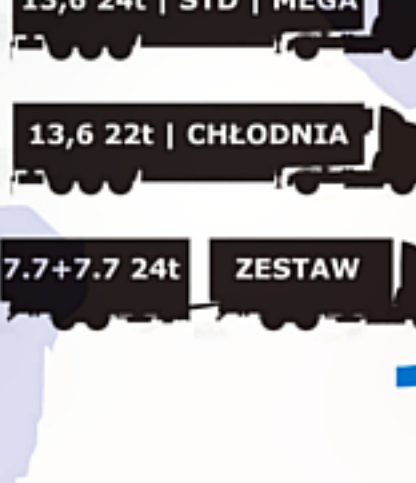

## EU SPEDYCJA MIĘDZYNARODOWA

Realizujemy usługi przewozowe na terenie **całej Europy**:

całopojazdowe FTL | częściowe LTL | ekspresowe

neutralne | niebezpieczne (ADR) | w temp. kontrolowanej | przestrzenne