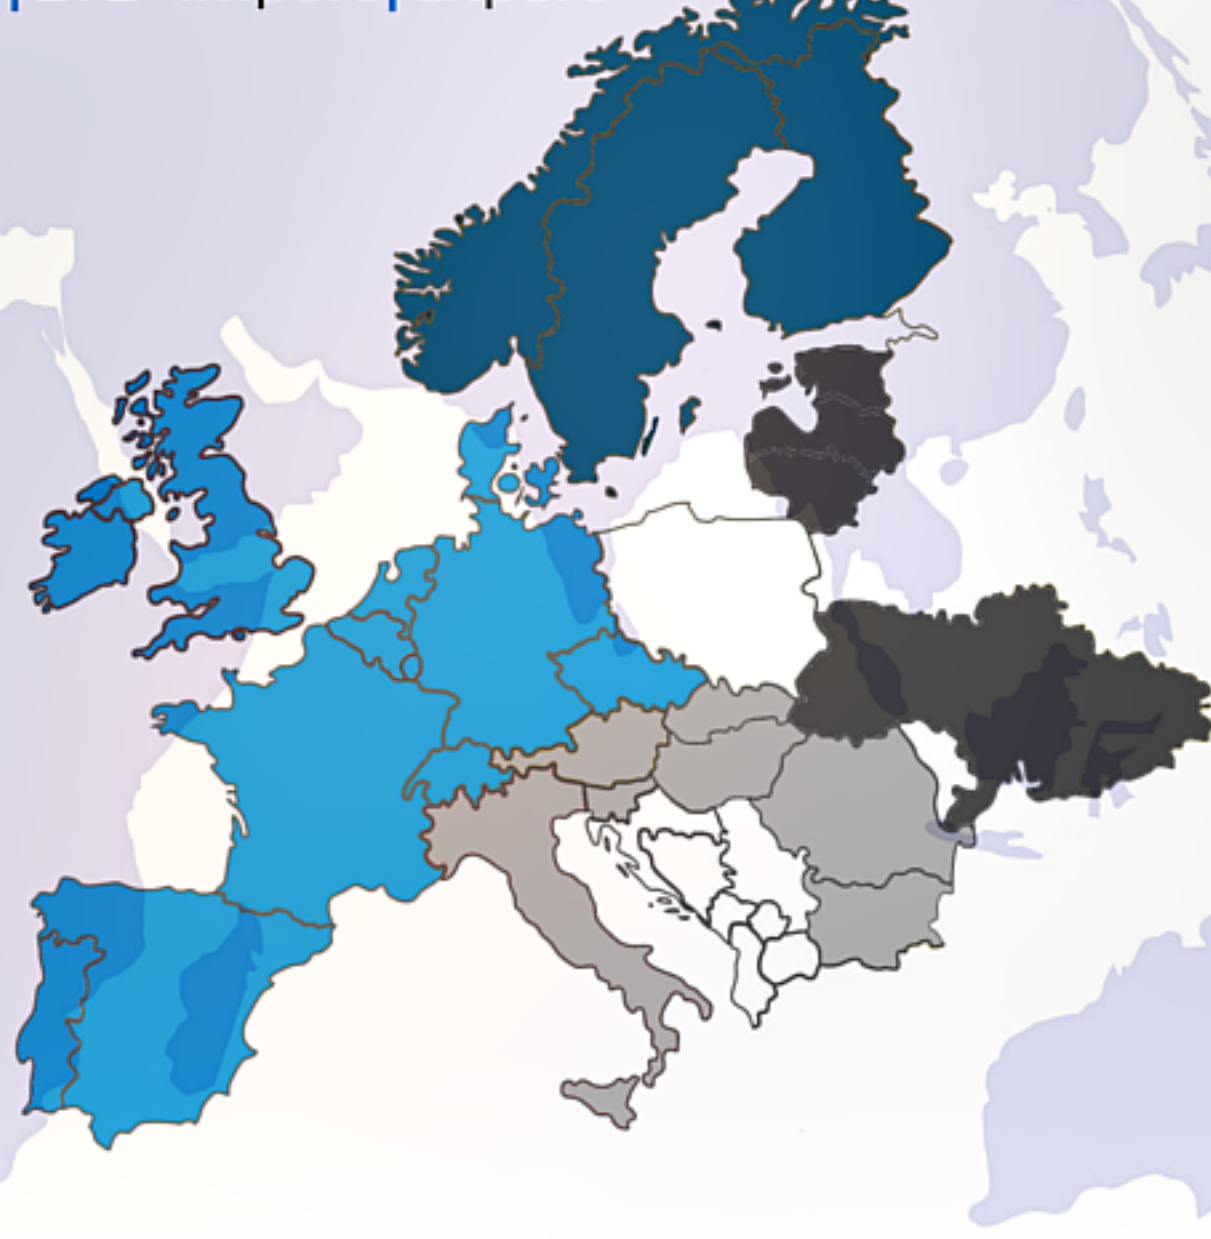

## EU SPEDYCJA MIĘDZYNARODOWA

Realizujemy usługi przewozowe na terenie **całej Europy**:

całopojazdowe FTL | częściowe LTL | ekspresowe

neutralne | niebezpieczne (ADR) | w temp. kontrolowanej | przestrzenne

Współpracujemy z agencjami celnymi w **kraju i Europie**, a usługi świadczymy w oparciu o **sprawdzonych i doświadczonych podwykonawców**.

FTL

LTL

Specjalizujemy się w kierunkach

FTL|LTL import|export

**imp | exp**

- Niemcy **DE**
- Dania **DK**
- Austria **A**
- Belgia **BE**
- Holandia **NL**
- Francja **FR**
- Wielka Brytania **UK**
- Hiszpania **E**
- Portugalia **P**
- Włochy **IT**
- Słowacja **SK**
- Czechy **CZ**
- Węgry **HU**
- Finlandia **FIN**
- Szwecja **SE**
- Norwegia **NO**
- Litwa **LT**
- Łotwa **LV**
- Estonia **EST**